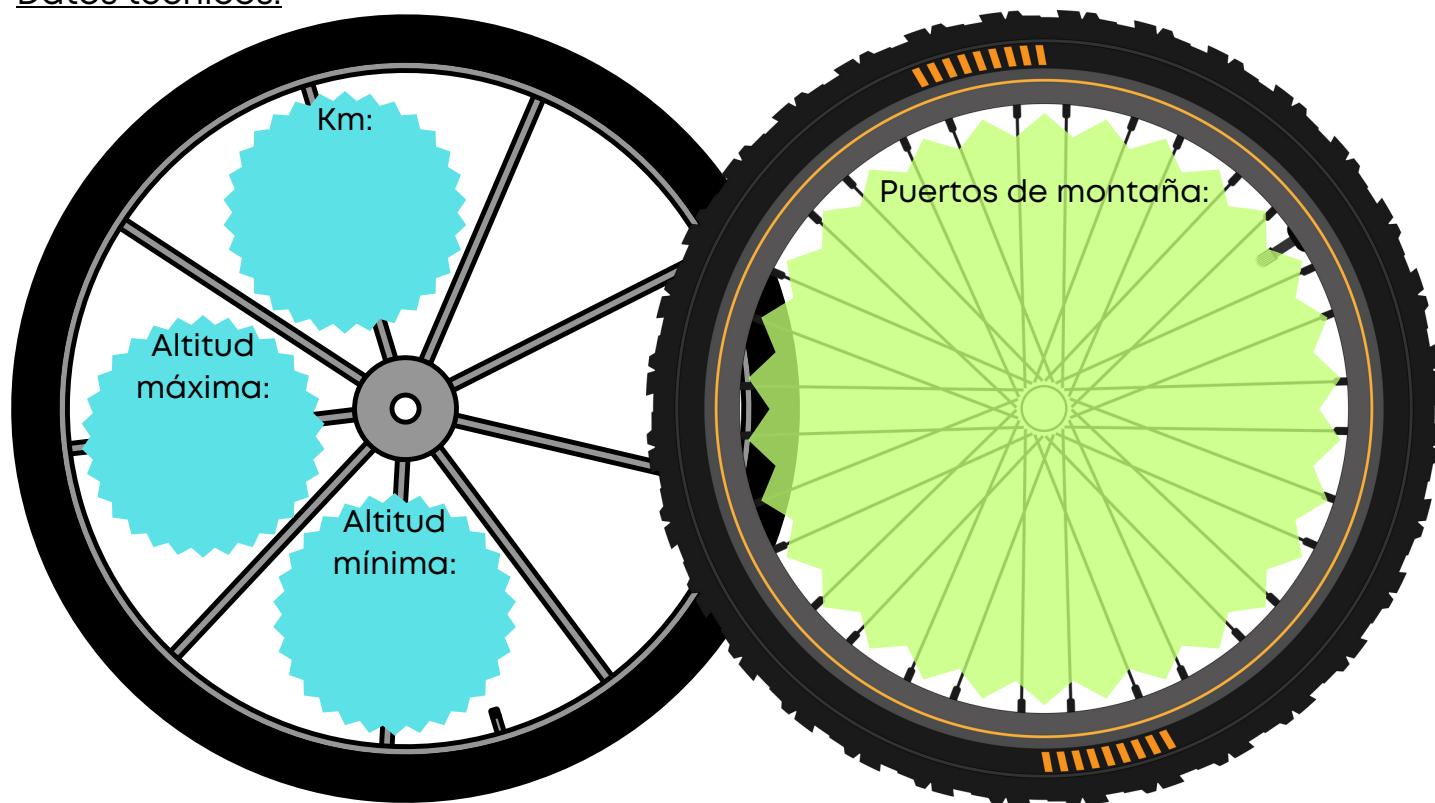

INFORMACIÓN DE ETAPA

Etapa número:

Tipo: montaña - llano - media montaña

Salida:

Meta:

Datos técnicos:

Perfil (pega aquí el perfil de la ruta):

Relieve

- Describe el relieve por el que transcurre la etapa:

- Localización de la etapa:

Nombre:

Tipo de relieve:

Localización del sistema: